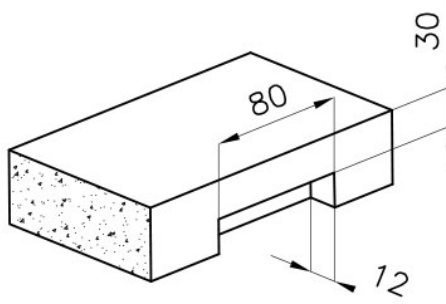

intaglio per il troppo-pieno
solo con top > 30 mm
recess for housing the over-flow
only for top > 30 mm