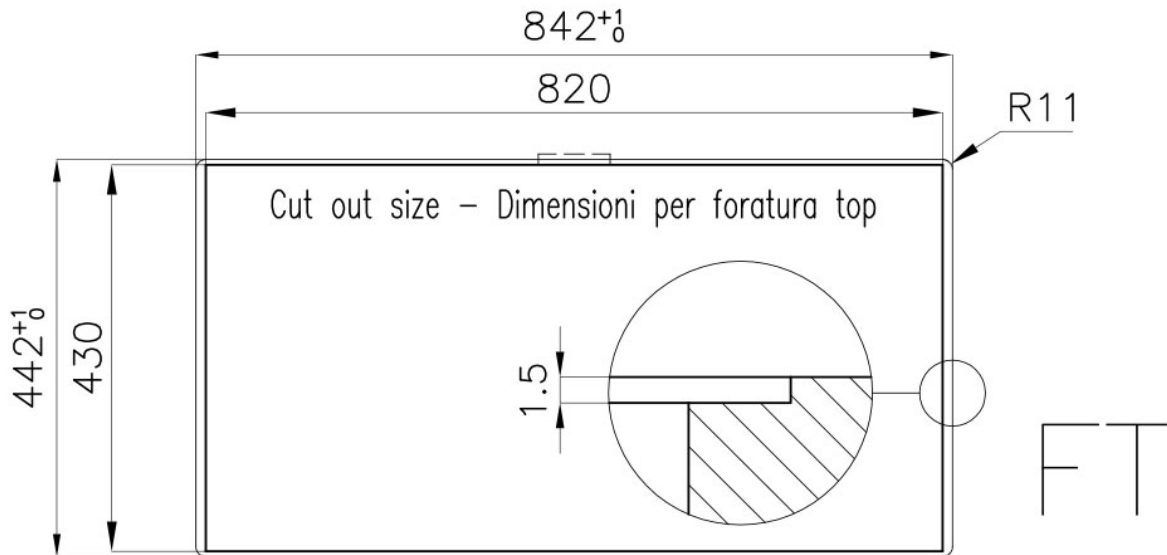

intaglio per il troppo-pieno
solo con top > 30 mm
recess for housing the over-flow
only for top > 30 mm