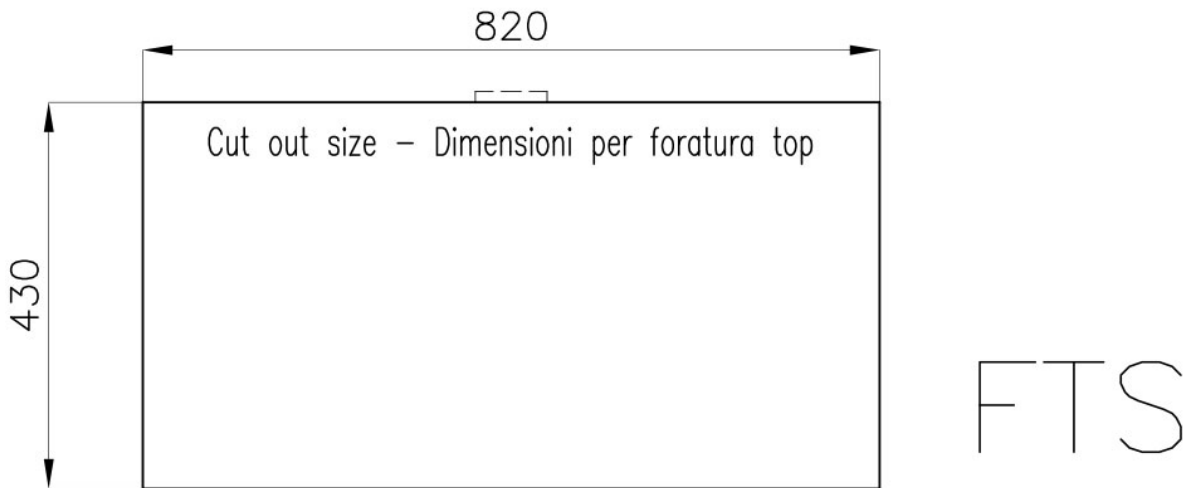

intaglio per il troppo-pieno
solo con top > 30 mm
recess for housing the over-flow
only for top > 30 mm